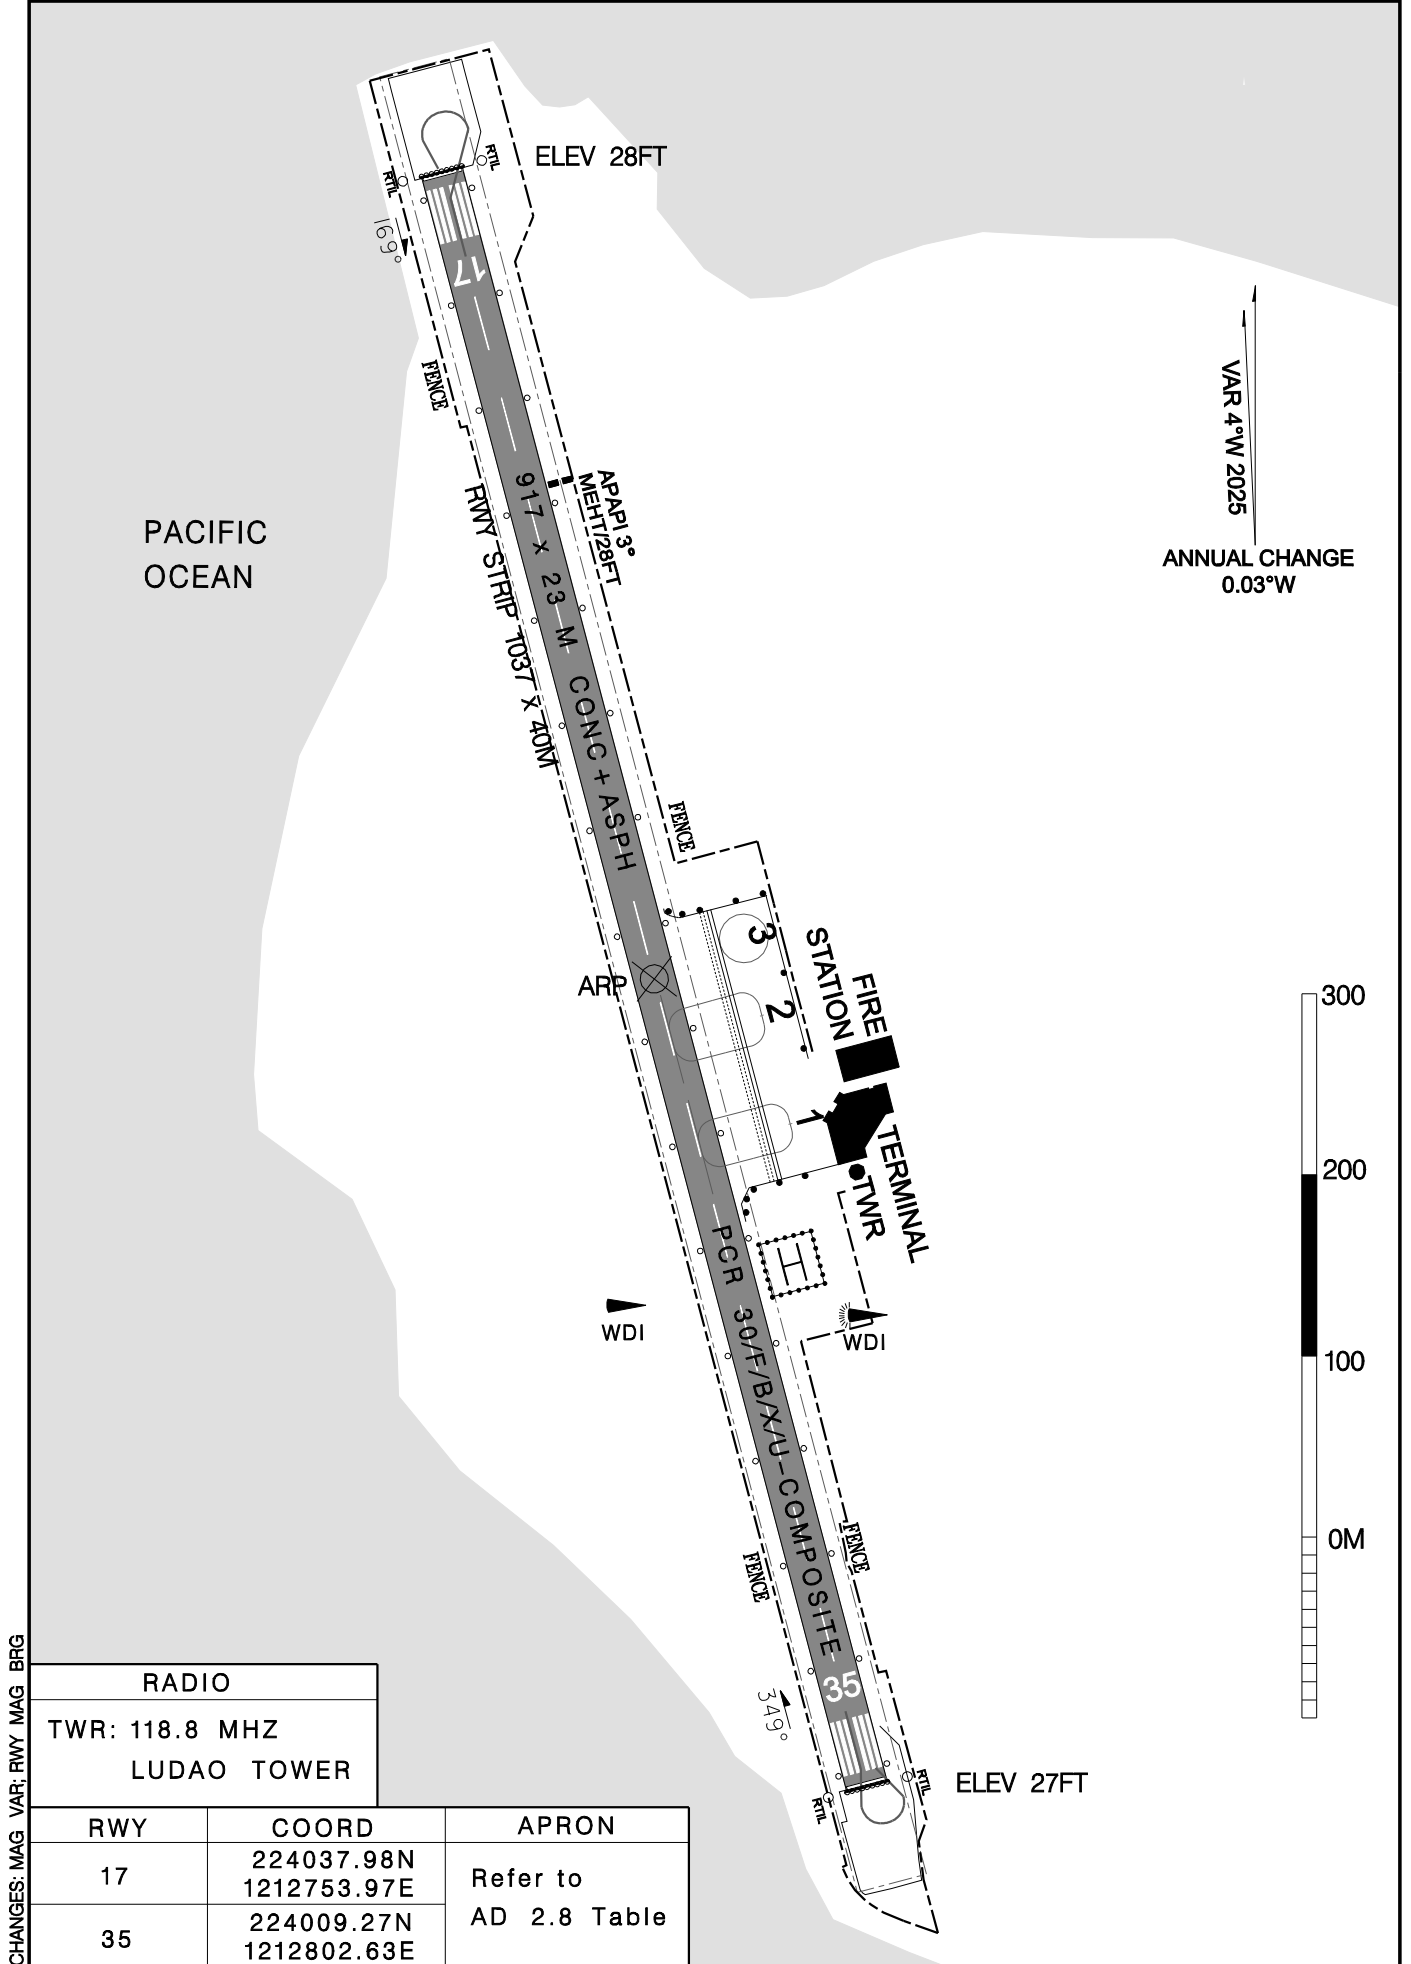

機場圖
AERODROME CHART

AD ELEV 28FT ARP: 224024N 1212758E

綠島機場
LUDAO AD

CHANGES: MAG VAR, RWY, MAG BRG

RADIO		
TWR: 118.8 MHZ		
LUDAO TOWER		

RWY	COORD	APRON
17	224037.98N 1212753.97E	Refer to AD 2.8 Table
35	224009.27N 1212802.63E	